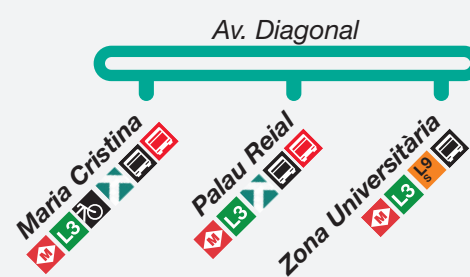

Exprés.cat

e2 Barcelona - Terrassa

La línia d'autobús exprés e2 Barcelona - Terrassa canvia de recorregut

A partir de l'1 de setembre, la línia e2 Barcelona - Terrassa modifica el seu itinerari i les seves parades. Aquest canvi de recorregut respon a la petició formulada per l'Ajuntament de Terrassa amb la voluntat de millorar la comunicació amb transport públic a diverses destinacions a la ciutat de Barcelona a l'Av Diagonal de forma que els ciutadans de Terrassa disposin d'una comunicació directa que els apropi a aquests centres universitaris i permeti la intermodalitat amb els serveis de metro, bus urbà i tramvia.

En aquest sentit s'ha valorat que la connexió en transport públic entre Terrassa i Barcelona per l'itinerari actual de

l'e2 ja queda resolta pels serveis ferroviaris especialment amb la millora de la penetració a Terrassa dels serveis de FGC i que, per tant, els usuaris de l'actual e2 disposen d'una alternativa en transport públic que garanteix la seva accessibilitat.

És per això que, a partir de l'1 de setembre la línia exprés e2 deixarà d'entrar a Barcelona per l'avinguda Meridiana i entrarà per la C-16 per tal de fer parades a la Diagonal i comunicar així Terrassa de forma directa amb la Zona Universitària. Properament podran consultar els horaris del nou recorregut a www.expres.cat.

Recorregut

Barcelona

60 minuts aprox.

C-16