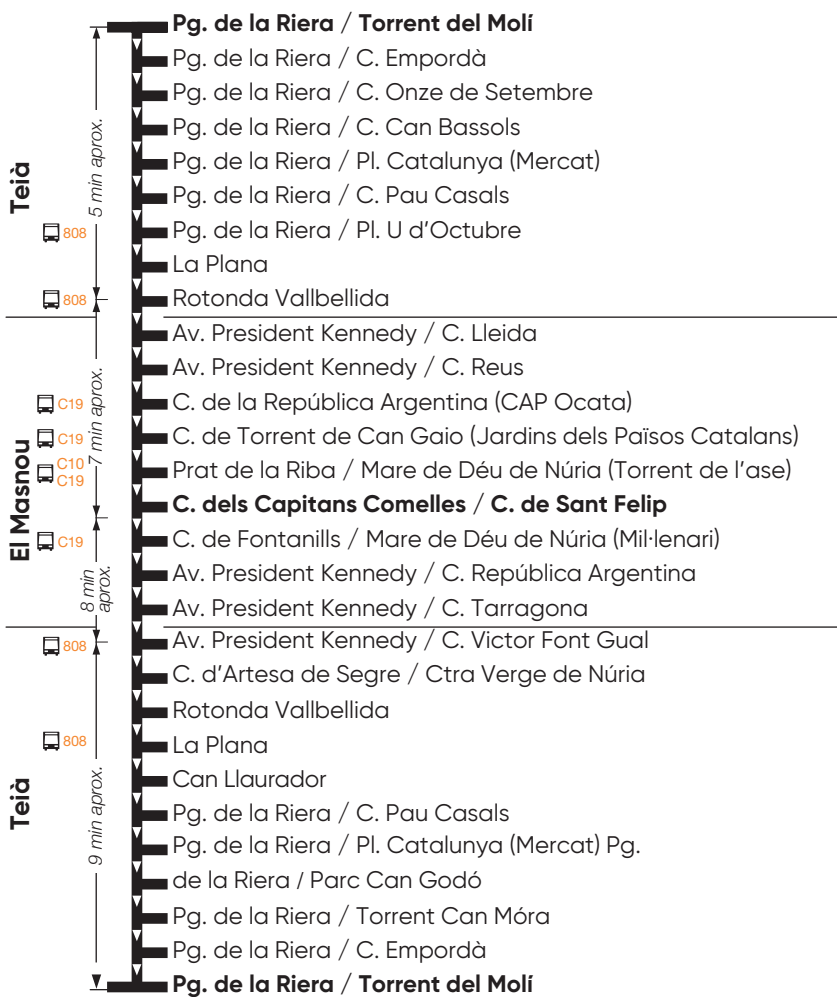

# Teià - El Masnou

### Sortides des de Pg. de la Riera / Torrent del Moli

06:25 07:00 07:35 08:10 08:45 09:20 09:55 10:30  
 11:05 11:40 12:15 12:50 13:25 14:00 14:35 15:10  
 15:45 16:20 16:55 17:30 18:05 18:40 19:15 19:50  
 20:25 21:00 21:35 22:10 22:45

### Sortides des de Pg. de la Riera / Torrent del Moli

08:00 08:35 09:10 09:45 10:20 10:55 11:30 12:05  
 12:40 13:15 13:50 14:25 15:00 15:35 16:10 16:45  
 17:20 17:55 18:30 19:05 19:40 20:15 **20:50 21:25**