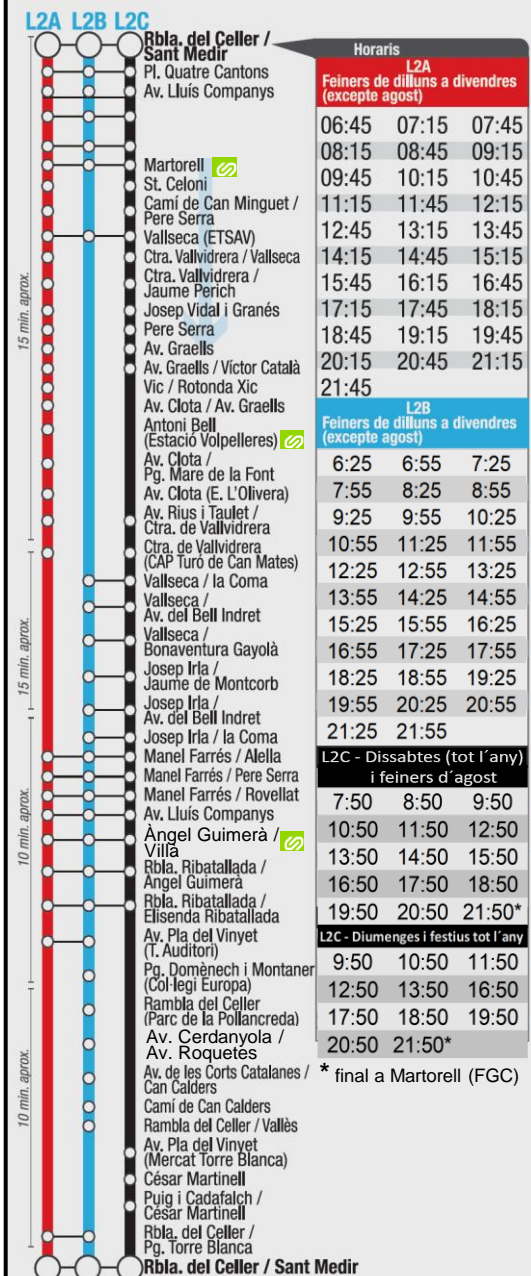

L2 Nucli Urbà > Colomer - Turó de Can Mates

Horaris		
L2A Feiners de dilluns a divendres (excepte agost)		
06:45	07:15	07:45
08:15	08:45	09:15
09:45	10:15	10:45
11:15	11:45	12:15
12:45	13:15	13:45
14:15	14:45	15:15
15:45	16:15	16:45
17:15	17:45	18:15
18:45	19:15	19:45
20:15	20:45	21:15
21:45		
L2B Feiners de dilluns a divendres (excepte agost)		
6:25	6:55	7:25
7:55	8:25	8:55
9:25	9:55	10:25
10:55	11:25	11:55
12:25	12:55	13:25
13:55	14:25	14:55
15:25	15:55	16:25
16:55	17:25	17:55
18:25	18:55	19:25
19:55	20:25	20:55
21:25	21:55	
L2C - Dissabtes (tot l'any) i feiners d'agost		
7:50	8:50	9:50
10:50	11:50	12:50
13:50	14:50	15:50
16:50	17:50	18:50
L2C - Diumenges i festius tot l'any		
9:50	10:50	11:50
12:50	13:50	16:50
17:50	18:50	19:50
20:50	21:50*	