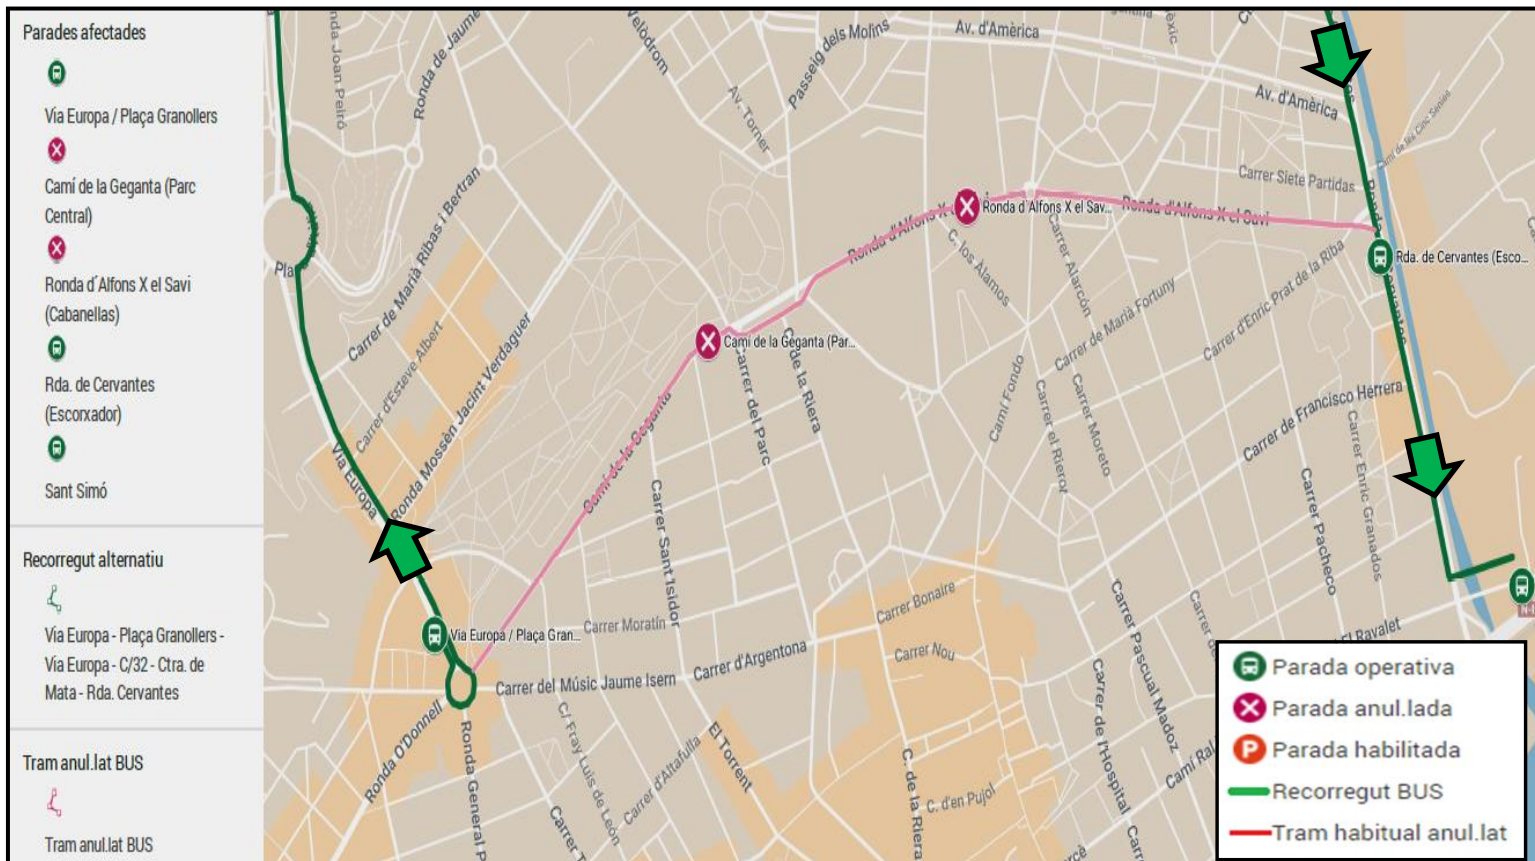

- Divendres 26 juliol, de 21:00 a fi servei.

C20

- Diumenge 28 juliol, de 8:30 a 11:05.

Les Santes (tall Plaça d'Espanya)

L'autobús tindrà alteracions en el recorregut.

	Parades FORA DE SERVEI	Parades més properes	
1	Camí de la Geganta (Parc Central)	Via Europa / Plaça Granollers	1
2	Ronda d'Alfons X el Savi (Cabanellas)	Rda. de Cervantes (Escorxador)	2