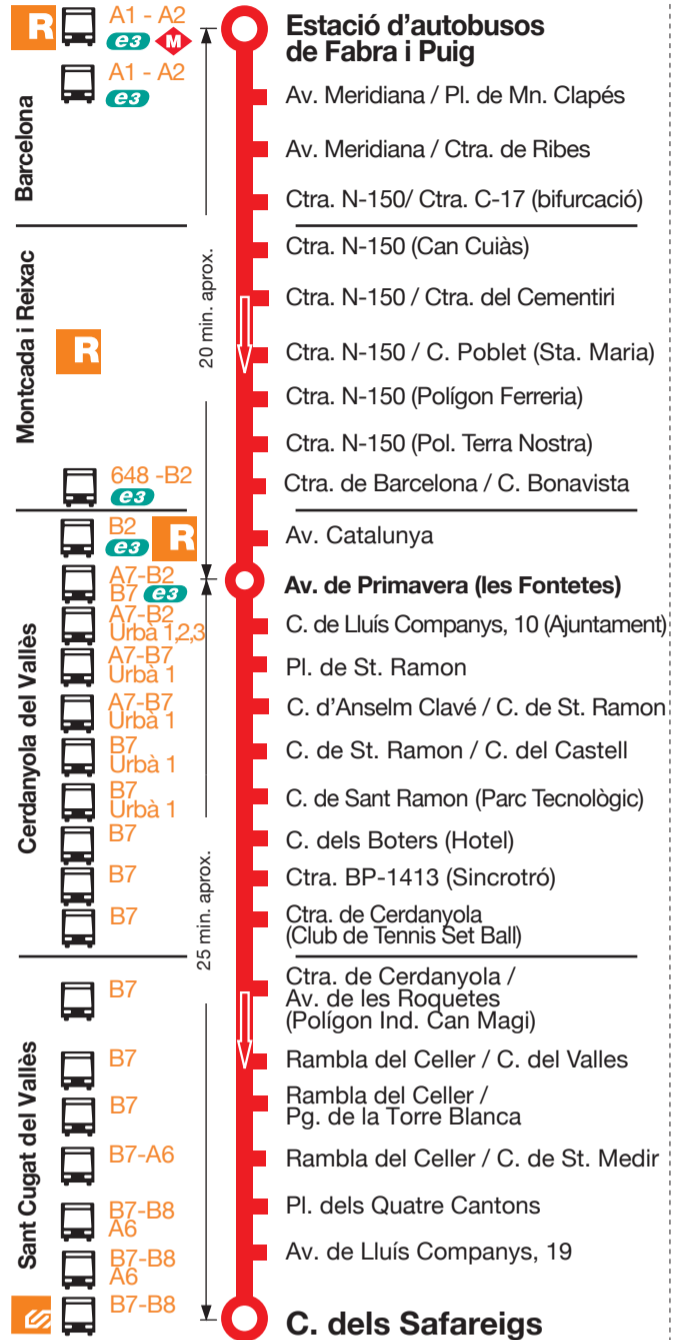

Horari de dilluns a divendres feiners

Sortides des de Barcelona (Est. Autobusos de Fabra i Puig)

06.10 - 06.40 - 07.10 - 07.40 - 08.10 - 08.40 - 09.10 - 09.40
10.10 - 10.40 - 11.10 - 11.40 - 12.10 - 12.25* - 12.40 - 13.10
13.40 - 14.10 - 14.40 - 15.10 - 15.40 - 16.10 - 16.40 - 17.10
17.40 - 18.10 - 18.40 - 19.10 - 19.40 - 19.55 - 20.25 - 20.55
21.25 - 21.55 - 22.25 - 22.55*

Sortides des de Cerdanyola (les Fontetes) a St. Cugat

06.05 - 06.30 - 07.00 - 07.20 - 07.35 - 08.05 - 08.35 - 09.05
09.35 - 10.05 - 10.35 - 11.05 - 11.30 - 12.00 - 12.30 - 13.00
13.30 - 14.00 - 14.05 - 14.35 - 15.05 - 15.35 - 16.05 - 16.35
17.05 - 17.35 - 18.05 - 18.35 - 19.05 - 19.35 - 20.05 - 20.15
20.45 - 21.15 - 21.45 - 22.15 - 22.45

Horari de dissabtes i feiners d'agost

Sortides des de Barcelona (Est. Autobusos de Fabra i Puig)

07.05 - 07.45 - 08.25 - 09.05 - 09.45 - 10.25 - 11.05 - 11.45
12.25 - 13.05 - 13.45 - 14.25 - 15.05 - 15.45 - 16.25 - 17.05
17.45 - 18.25 - 19.05 - 19.45 - 20.25 - 21.05 - 21.45 - 22.25
23.05*

Sortides des de Cerdanyola (les Fontetes) a St. Cugat

06.50 - 07.25 - 08.05 - 08.45 - 09.25 - 10.05 - 10.45 - 11.25
12.05 - 12.45 - 13.25 - 14.05 - 14.45 - 15.25 - 16.05 - 16.45
17.25 - 18.05 - 18.45 - 19.25 - 20.05 - 20.45 - 21.25 - 22.05
22.45

Horari de diumenges i festius

Sortides des de Barcelona (Est. Autobusos de Fabra i Puig)

07.35 - 08.25 - 09.15 - 10.05 - 10.55 - 11.45 - 12.35 - 13.25
14.15 - 15.05 - 15.55 - 16.45 - 17.35 - 18.25 - 19.15 - 20.05
20.55 - 21.45

Sortides des de Cerdanyola (les Fontetes) a St. Cugat

08.00 - 08.50 - 09.40 - 10.30 - 11.20 - 12.10 - 13.00 - 13.50
14.40 - 15.30 - 16.20 - 17.10 - 18.00 - 18.50 - 19.40 - 20.30
21.20 - 22.10 * final a Cerdanyola (les Fontetes)

El client podrà rebre canvi fins a 10 € si compra el bitllet a dalt de l'autobús.

Per facilitar la feina del conductor, situeu-vos a prop de la parada i indiqueu que voleu pujar a l'autobús fent un petit senyal amb la mà.

No és permès fer trajectes dins la mateixa població, ni entre les poblacions de Barcelona i Montcada.

Tel. 93 580 67 00
www.moventis.es
info@sarbus.com

05/16

012
gencat.cat

Cost de la trucada:
segons operadora.

mobilitat.gencat.cat

Tel. 93 580 67 00
www.moventis.es
info@sarbus.com

05/16

012
gencat.cat

Cost de la trucada:
segons operadora.

mobilitat.gencat.cat