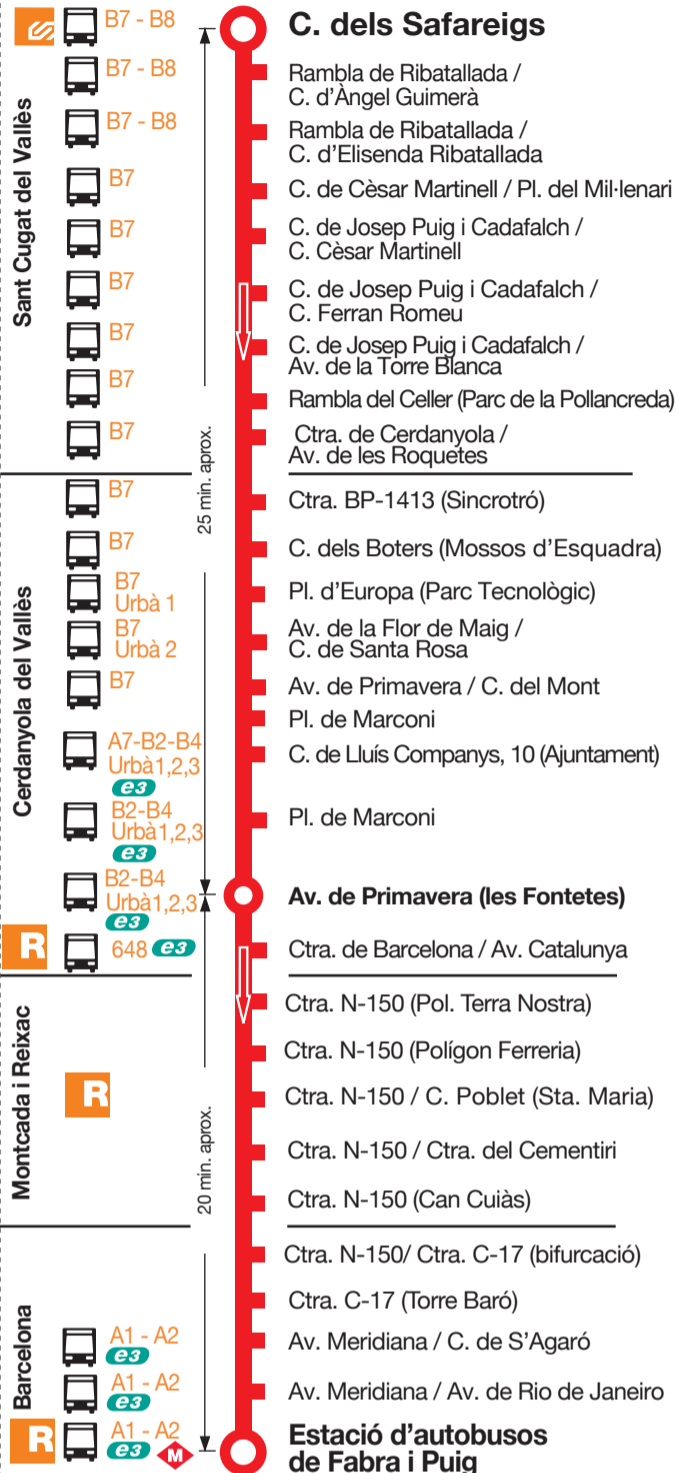

A4

Sant Cugat del Vallès Cerdanyola del Vallès Barcelona

Horari de dilluns a divendres feiners

Sortides des de Sant Cugat (C. dels Safareigs)

05.55 - 06.25 - 06.55 - 07.25 - 07.55 - 08.10 - 08.40 - 09.10
09.40 - 10.10 - 10.40 - 11.10 - 11.40 - 11.55 - 12.25 - 12.55
13.25 - 13.55 - 14.25 - 14.40 - 15.10 - 15.40 - 16.10 - 16.40
17.10 - 17.40 - 18.10 - 18.40 - 19.10 - 19.40 - 20.10 - 20.40
21.10 - 21.40 - 22.10 - 22.40*

Sortides des de Cerdanyola (les Fontetes) a Barcelona

05.55 - 06.20 - 06.50 - 07.20 - 07.50 - 08.20 - 08.45 - 09.15
09.45 - 10.15 - 10.45 - 11.15 - 11.45 - 12.05 - 12.20 - 12.50
13.20 - 13.50 - 14.20 - 14.50 - 15.05 - 15.45 - 16.15 - 16.45
17.15 - 17.45 - 18.15 - 18.45 - 19.15 - 19.35 - 20.05 - 20.35
21.05 - 21.35 - 22.05 - 22.35

Horari de dissabtes i feiners d'agost

Sortides des de Sant Cugat (C. dels Safareigs)

06.45 - 07.25 - 08.05 - 08.45 - 09.25 - 10.05 - 10.45 - 11.25
12.05 - 12.45 - 13.25 - 14.05 - 14.45 - 15.25 - 16.05 - 16.45
17.25 - 18.05 - 18.45 - 19.25 - 20.05 - 20.45 - 21.25 - 22.05
22.45*

Sortides des de Cerdanyola (les Fontetes) a Barcelona

07.20 - 08.00 - 08.40 - 09.20 - 10.00 - 10.40 - 11.20 - 12.00
12.40 - 13.20 - 14.00 - 14.40 - 15.20 - 16.00 - 16.40 - 17.20
18.00 - 18.40 - 19.20 - 20.00 - 20.40 - 21.20 - 22.00 - 22.40

Horari de diumenges i festius

Sortides des de Sant Cugat (C. dels Safareigs)

07.35 - 08.25 - 09.15 - 10.05 - 10.55 - 11.45 - 12.35 - 13.25
14.15 - 15.05 - 15.55 - 16.45 - 17.35 - 18.25 - 19.15 - 20.05
20.55 - 21.45*

Sortides des de Cerdanyola (les Fontetes) a Barcelona

08.05 - 08.55 - 09.45 - 10.35 - 11.25 - 12.15 - 13.05 - 13.55
14.45 - 15.35 - 16.25 - 17.15 - 18.05 - 18.55 - 19.45 - 20.35
21.25 * final a Cerdanyola (les Fontetes)

El client podrà rebre canvi fins a 10 € si compra el bitllet a dalt de l'autobús.

Per facilitar la feina del conductor, situeu-vos a prop de la parada i indiqueu que voleu pujar a l'autobús fent un petit senyal amb la mà.

No és permès fer trajectes dins la mateixa població, ni entre les poblacions de Barcelona i Montcada.

A4

Barcelona Cerdanyola del Vallès Sant Cugat del Vallès