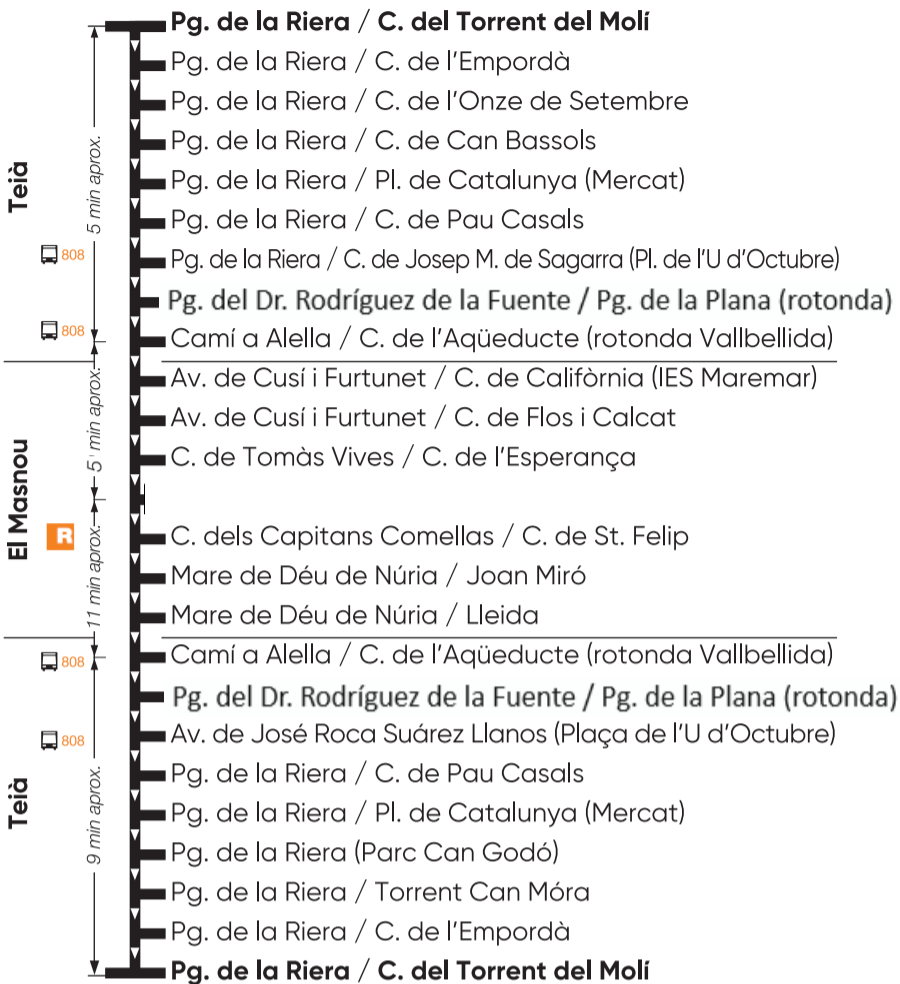

**C15****Teià - El Masnou****Horari****de dilluns a divendres feiners tot l'any****Sortides des de Pg. de la Riera / Torrent del Moli**

06:25 07:00 07:35 08:10 08:45 09:20 09:55 10:30  
 11:05 11:40 12:15 12:50 13:25 14:00 14:35 15:10  
 15:45 16:20 16:55 17:30 18:05 18:40 19:15 19:50  
 20:25 21:00 21:35 22:10 22:45

**Sortides des de C. dels Capitans Comellas / C. de St. Felip**

06:35 07:10 07:45 08:20 08:55 09:30 10:05 10:40  
 11:15 11:50 12:25 13:00 13:35 14:10 14:45 15:20  
 15:55 16:30 17:05 17:40 18:15 18:50 19:25 20:00  
 20:35 21:10 21:45 22:20 22:55

**dissabtes, diumenges i festius tot l'any****Sortides des de Pg. de la Riera / Torrent del Moli**

08:00 08:35 09:10 09:45 10:20 10:55 11:30 12:05  
 12:40 13:15 13:50 14:25 15:00 15:35 16:10 16:45  
 17:20 17:55 18:30 19:05 19:40 20:15 **20:50 21:25**

**Sortides des de C. dels Capitans Comellas / C. de St. Felip**

08:10 08:45 09:20 09:55 10:30 11:05 11:40 12:15  
 12:50 13:25 14:00 14:35 15:10 15:45 16:20 16:55  
 17:30 18:05 18:40 19:15 19:50 20:25 **21:00 21:35**