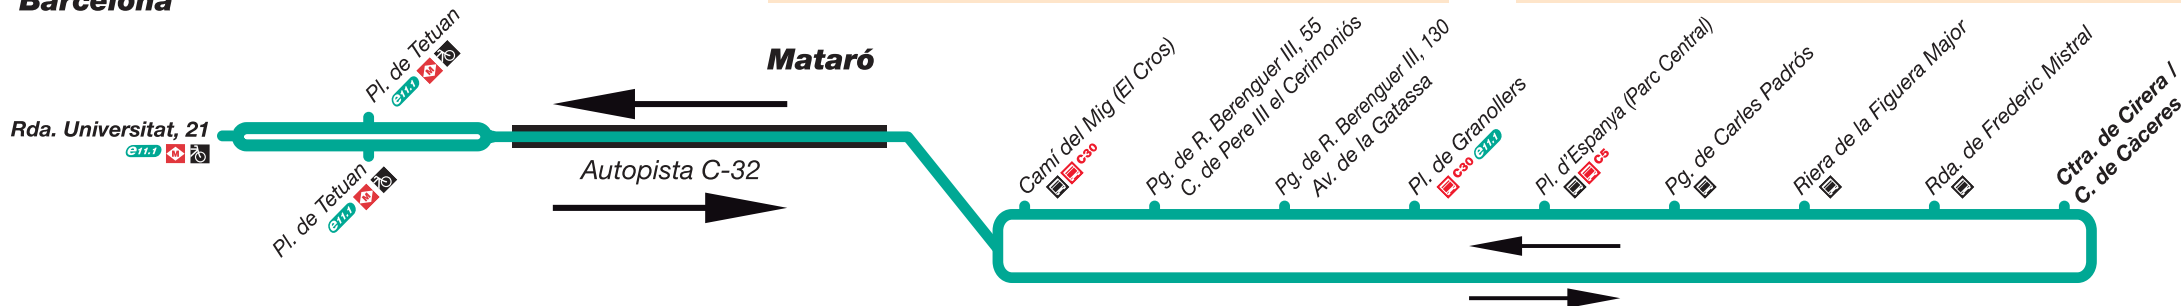

El compliment d'aquests horaris està subjecte a les incidències i contratemps de la via pública.

Recorregut E11.2

Enllaços

- Metro
- Autobús Transports públics de la Generalitat de Catalunya
- Autobús urbà
- Bicing

A les parades de Mataró, només poden baixar les persones procedents de Barcelona

Barcelona

Mataró Nord - Barcelona

Sortides Mataró - Ctra. de Cirera / c. de Càceres

De dilluns a divendres feiners (excepte agost)