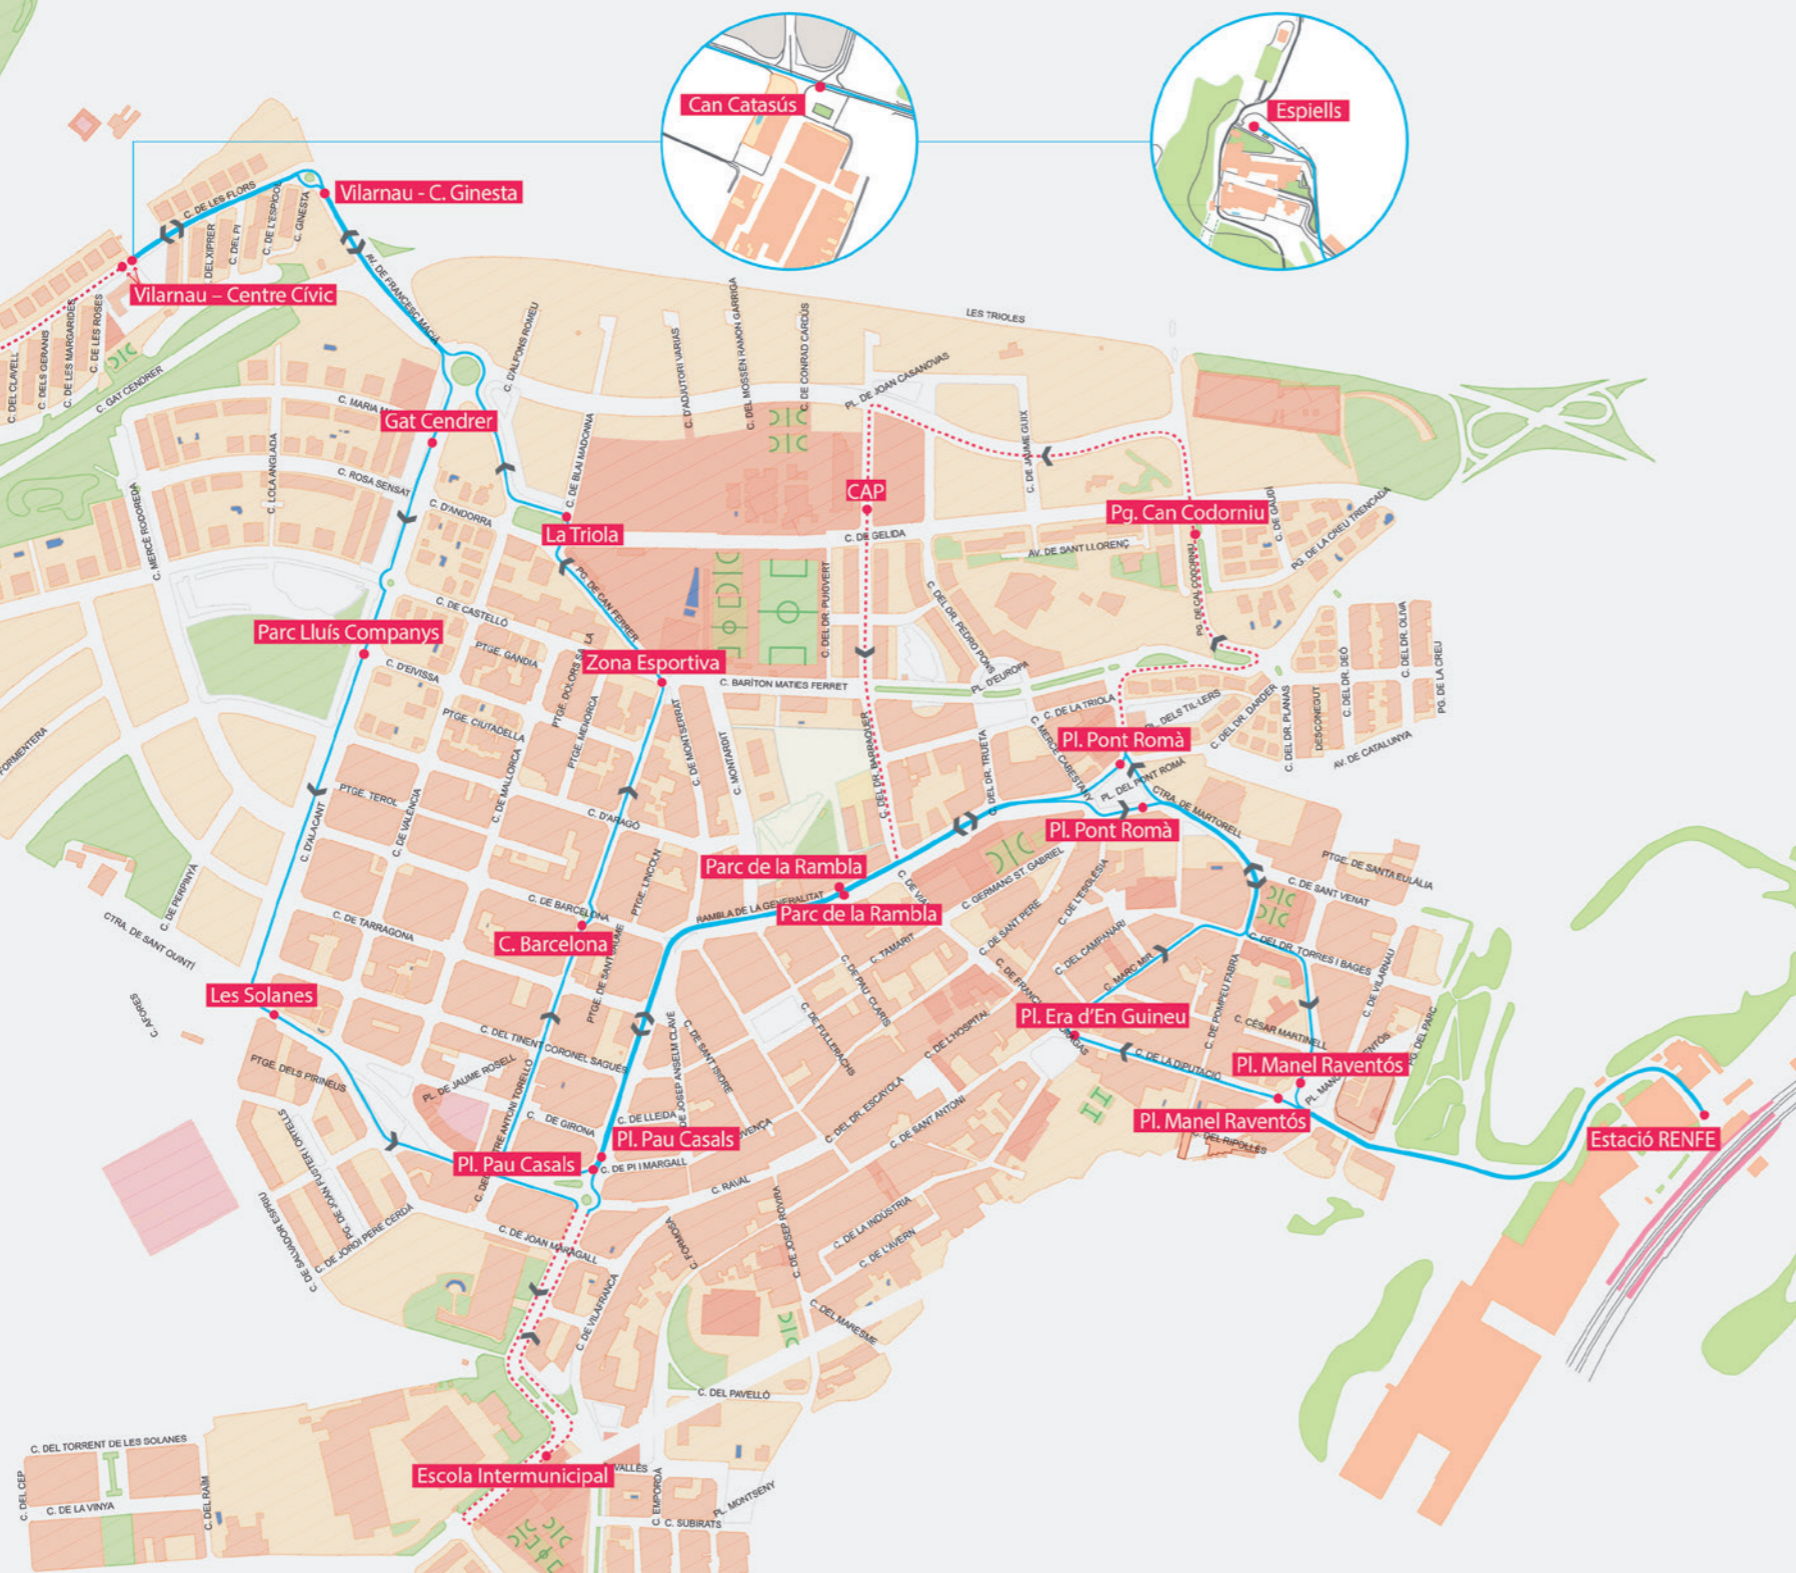

SANT SADURNÍ D'ANOIA

Llegenda

L1 Línia regular

L2 Línia ampliada

SANT SADURNI D'ANOIA L-1 i L-2

HORARI SORTIDES ESCOLARS

Vilarnau	Renfe	Espiells
6:05	6:20	
6:35	6:50	
7:05	7:30	8:00
8:05	8:20	
8:35	8:50	
9:05	9:20	
9:45	10:05	
10:30	10:50	
11:15	11:35	
12:00	12:20	
12:45	13:05	
13:30	13:50	14:30
14:35	14:50	
15:15	15:35	
15:48	16:05	
16:18	16:35	
16:48	17:05	
17:18	17:35	
17:48	18:05	
18:18	18:35	
18:48	19:05	
19:18	19:35	
19:48	20:05	
20:18	20:35	

L-1
L-2

HORARI SORTIDES NO ESCOLARS

Vilarnau	Renfe
6:05	6:20
6:35	6:50
7:05	7:20
7:35	7:50
8:05	8:20
8:35	8:50
9:05	9:20
9:45	10:05
10:30	10:50
11:15	11:35
12:00	12:20
12:45	13:05
13:30	13:50
14:05	14:20
14:35	14:50
15:15	15:35
15:48	16:05
16:18	16:35
16:48	17:05
17:18	17:35
17:48	18:05
18:18	18:35
18:48	19:05
19:18	19:35
19:48	20:05
20:18	20:35

L-1
L-2

L'expedició de les 7:30 h modificarà lleugerament el seu horari i recorregut durant els dies escolars des de la parada Pl. Pau Casals directe a Vilarnau per C. Alacant.