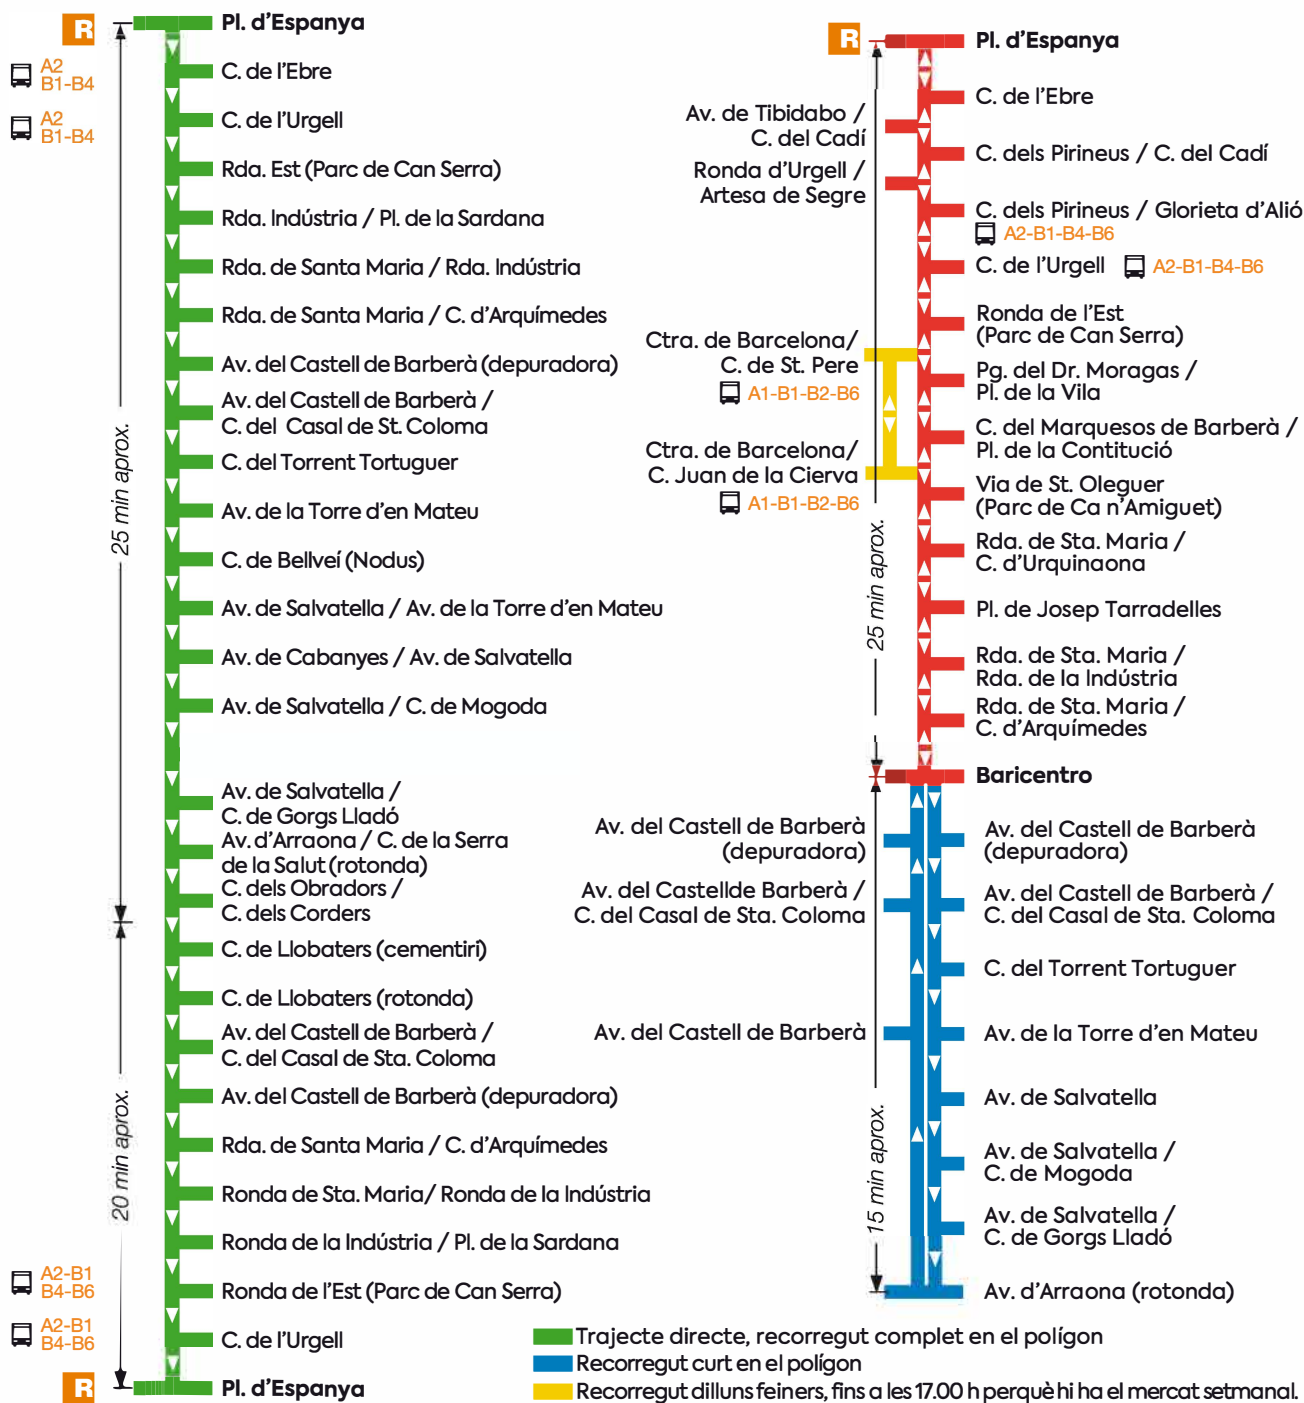

Barberà del Vallès

Baricentro - Polígons - Plaça d'Espanya

Horaris de l'1 d'octubre al 31 de maig

de dilluns a divendres feiners

(1)

Sortides des de Plaça d'Espanya

06.25 07.25 08.15 09.25 10.30 11.25 12.20 13.15 14.35 15.35 16.40 17.40 18.40 19.40 20.40 22.00*

*Final a Rda. Sta. Maria / Rda. Indústria a les 22.25 i tornada a Pl. d'Espanya. No arriba a Baricentro

Sortides des de Baricentro

08.40 09.50 10.55 11.50 12.45 13.40 15.10 16.10 17.05 18.10 19.10 20.10 21.30

*Final a Rda. Sta. Maria / Rda. Indústria a les 22.25 i tornada a Pl. d'Espanya. No arriba a Baricentro

Sortides des de Baricentro

08.45 09.45 11.10 12.10 13.10 14.10 15.10 16.10 17.10 18.10 19.10 20.10 21.30

Sortides des de Plaça d'Espanya

08.15 09.15 10.40 11.40 12.40 13.40 14.40 15.40 16.40 17.40 18.40 19.40 20.40 21.40

Sortides des de Baricentro

08.45 09.45 11.10 12.10 13.10 14.10 15.10 16.10 17.10 18.10 19.10 20.10 21.20 22.20