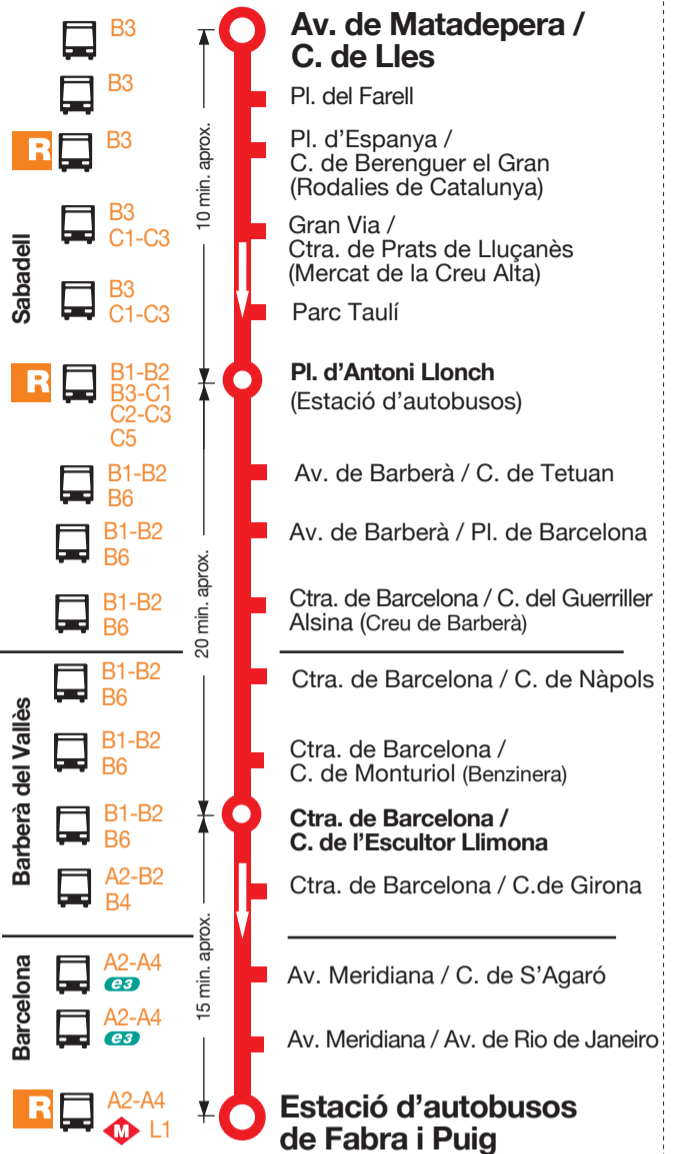

Horari de dilluns a divendres feiners

Sortides des de Sabadell a Barcelona:
De 05.30h. i cada 30 minuts fins les 21.30h.

Horari de dissabtes, diumenges i festius

Sortides des de Sabadell a Barcelona:
De 07.30h. i cada hora fins les 21.30h.

Horari de feiners d'agost

Sortides des de Sabadell a Barcelona:
De 06.00h. i cada 30 minuts fins les 10.00h. i
10.40 - 11.20 - 12.00 - 12.40 - 13.20 - 14.00
14.40 - 15.20 - 16.00 - 16.40 - 17.20 - 18.00
18.40 - 19.20 - 20.00 i
de 20.30h. i cada 30 minuts fins les 21.30h.

- Quan compreu un bitllet senzill, el conductor només té l'obligació de donar canvi si pagueu amb bitllets de fins a 10€.
- Per facilitar la feina del conductor, situeu-vos a prop de la parada i indiqueu que voleu pujar a l'autobús fent un petit senyal amb la mà.
- No és permès fer trajectes dins la mateixa població.

06/16

Tel. 93 580 67 00
www.moventis.es
info@sarbus.com

012
gencat.cat

Cost de la trucada:
segons operadora.

mobilitat.gencat.cat