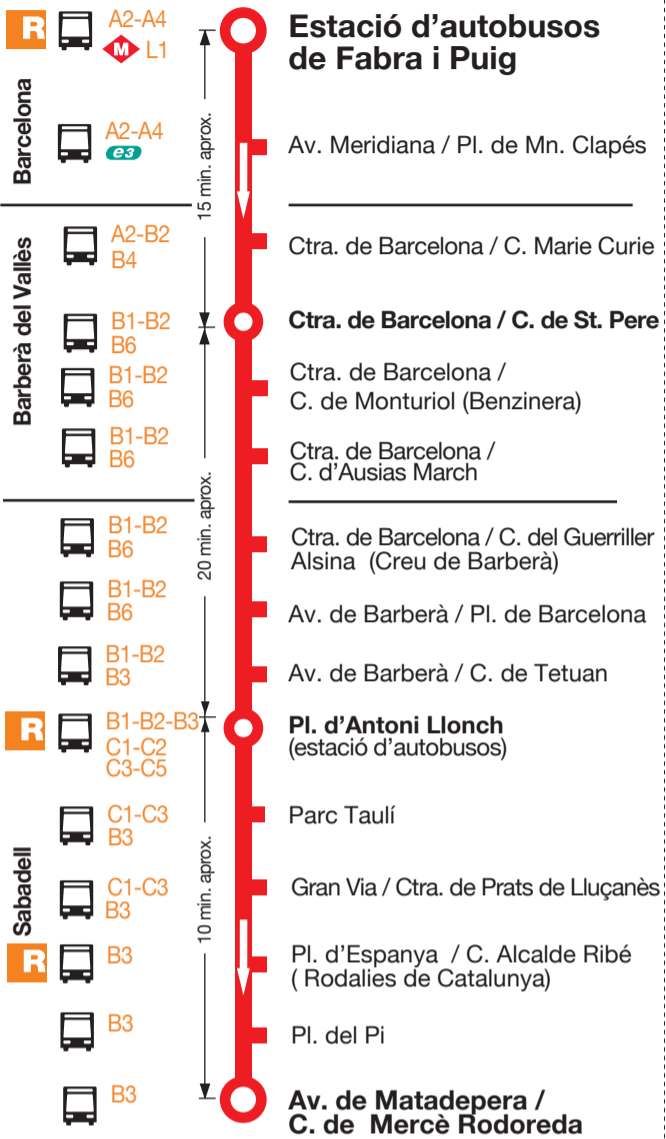

A1

Barcelona
Fabra i Puig - Est. d'autobusos
Sabadell
Rda. de la Roureda

Horari de dilluns a divendres feiners

Sortides des de Barcelona a Sabadell:
De 06.30h. i cada 30 minuts fins les 22.30h.

Horari de dissabtes, diumenges i festius

Sortides des de Barcelona a Sabadell:
De 08.30h. i cada hora fins les 22.30h.

Horari de feiners d'agost

Sortides des de Barcelona a Sabadell:
De 06.45h. i cada 30 minuts fins les 10.15h. i
11.00 - 11.40 - 12.20 - 13.00 - 13.40 - 14.20
15.00 - 15.40 - 16.20 - 17.00 - 17.40 - 18.20
19.00 - 19.40 - 20.15 i
de 20.45h. i cada 30 minuts fins les 22.15h.

- Quan compreu un bitllet senzill, el conductor només té l'obligació de donar canvi si pagueu amb bitllets de fins a 10€.
- Per facilitar la feina del conductor, situeu-vos a prop de la parada i indiqueu que voleu pujar a l'autobús fent un petit senyal amb la mà.
- No és permès fer trajectes dins la mateixa població.

06/16

Tel. 93 580 67 00
www.moventis.es
info@sarbus.com

012
gencat.cat

Cost de la trucada:
segons operadora.

mobilitat.gencat.cat

A1

Sabadell
Rda. de la Roureda
Barcelona
Fabra i Puig - Est. d'autobusos

Per saber si una línia és accessible,
truqueu al 93 580 67 00