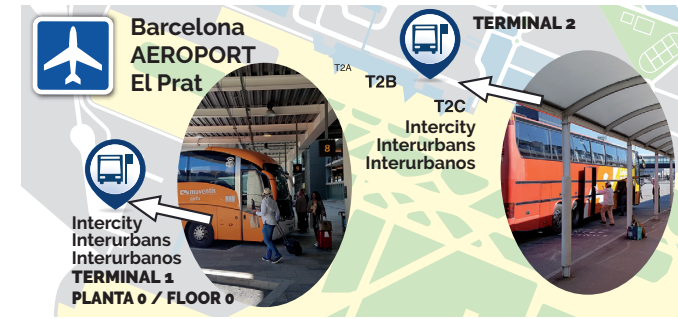

2 BARCELONA AEROPORT (T2-T1) ► BARCELONA ► LLORET DE MAR ► TOSSA DE MAR

Barcelona (Aeroport T2)	07.50	-	10.20	12.20	-	14.20	15.20	16.20	-	18.20	-	20.20
Barcelona (Aeroport T1)	08.10	-	10.40	12.40	-	14.40	15.40	16.40	-	18.40	-	20.40
Barcelona (estació del Nord)	08.45	09.45	11.15	13.15	14.15	15.15	16.15	17.15	18.30	19.15	20.30	21.15
Lloret - Fenals	09.40	10.40	12.10	14.10	15.10	16.10	17.10	18.10	19.25	20.10	21.25	22.10
Lloret de Mar (estació)	09.45	10.45	12.15	14.15	15.15	16.15	17.15	18.15	19.30	20.15	21.30	22.15
Lloret - Barri Pescadors	09.50	10.50	12.20	14.20	15.20	-	-	18.20	-	20.20	21.35	-
Tossa de Mar (estació)	10.05	11.05	12.35	14.35	15.35	-	-	18.35	-	20.35	21.50	-

Només amb compra anticipada - Sólo con compra anticipada - Only advance purchase - Seulement avec achat à l'avance
Obligatorisch! Der Fahrschein (Ticket) muss vorab gekauft sein, er kann nicht im Bus gelöst werden
Solo con acquisto anticipato - Предварительная оплата билета, обязательна

Prohibició de tràfic entre Barcelona i aeroport. / Prohibición de tráfico entre Barcelona y aeropuerto. / Prohibition of traffic between Barcelona and airport.

El compliment d'aquest horari està supeditat a les condicions del trànsit.
El cumplimiento de este horario está supeditado a las condiciones del tráfico.
The fulfillment of this schedule is subordinated to the conditions of the traffic.
L'empresa es reserva el dret de modificar els horaris.
La empresa se reserva el derecho a modificar los horarios.
The company retains the right to modify schedules.

Preguem sol·liciteu vehicle adaptat al telèfon 902 30 20 25

@MoventisInfo
T. 902 302 025 | www.moventis.es

Barcelona - Estació del Nord - Ali Bei, 80 - Tel. 93 185 28 51
Barcelona - Estació de Sants - Pl. Països Catalans, s/n
Barcelona - CITB - Plaça Catalunya, 17 S
Barcelona - OIT Sant Jaume - c/ Ciutat, 2
Barcelona - OIT Mirador de Colón - Plaça del Portal de la Pau, s/n
Girona - Estació d'autobusos - Pl. Espanya, s/n - Tel. 972 20 17 96
Lloret de Mar - Est. d'autobusos - Av. Vila de Blanes, 37-53 - Tel. 972 36 42 95
Tossa de Mar - Estació d'autobusos - Av. Pelegrí, s/n - Tel. 972 34 09 03