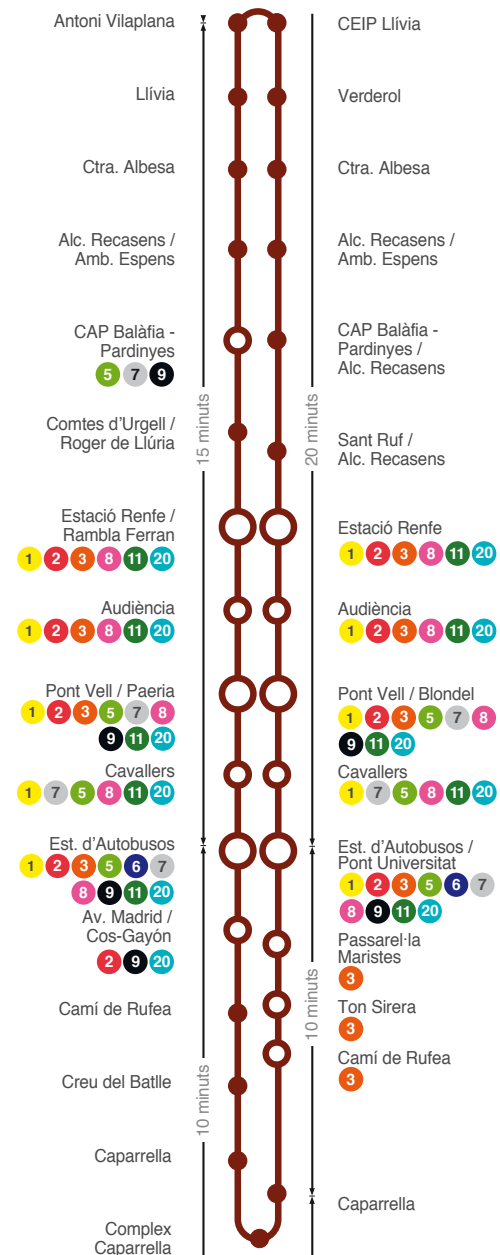

10

C. GRAN DE LLÍVIA - CAPARRELLA

FEINERS

De setembre a juliol

Estació d'Autobusos / Pont Universitat	Llívia	Estació d'Autobusos	Caparrella
7:05* - 8:05* - 7:55 - 8:55 - 9:55 - 12:10 - 13:15 - 14:15 - 15:15 - 16:15 - 17:15 - 18:15 - 19:20 - 20:25	7:20 - 7:50 - 8:20 - 9:20 - 10:20 - 12:40 - 13:40 - 14:40 - 15:40 - 16:40 - 17:40 - 18:40 - 19:45 - 20:45	7:35 - 8:05 - 8:25 - 8:35 - 9:35 - 10:35 - 11:55 - 12:55 - 13:55 - 14:35 - 14:55 - 15:55 - 16:55 - 17:55 - 18:55 - 20:00 - 21:00	7:45 - 8:15 - 8:40 - 8:45 - 9:45 - 11:05 - 12:05 - 13:05 - 14:05 - 14:45 - 15:05 - 15:10 - 16:05 - 17:05 - 18:05 - 19:15 - 20:15 - 21:10

*Sortida d'Est. Renfe direcció Llivia Només lectius Només divendres lectius

FEINERS D'Agost I DISSABTES

Estació d'Autobusos / Pont Universitat	Llívia
8:20 - 8:55 - 12:35 - 13:15 - 16:10 - 19:20 - 19:55	8:35 - 9:10 - 12:50 - 13:30 - 16:30 - 19:35 - 20:15

FESTIUS

No circula

Horaris aproximats de pas en condicions normals de servei. Per a més informació consultar els QR a cada parada. Les correspondències descrites poden referir-se a les línies que passen per la parada de la vorera de davant.