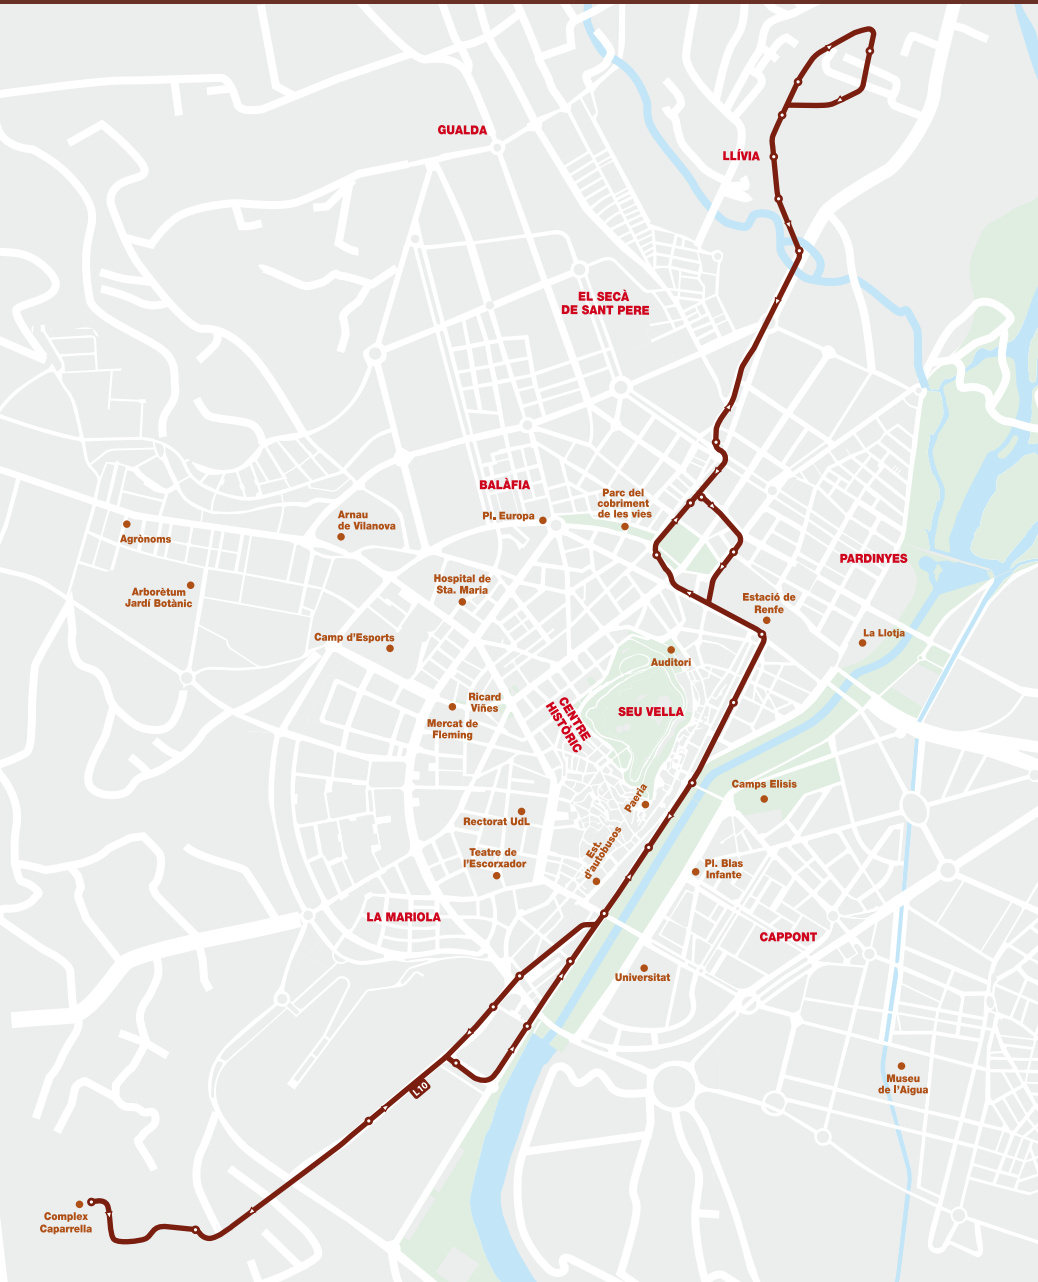

10

C. GRAN DE LLÍVIA - CAPARRELLA

FEINERS

De setembre a juliol

Estació d'Autobusos / Pont Universitat	Llívia	Estació d'Autobusos	Caparrella
7:05* - 8:05* - 7:55 - 8:55 - 9:55 - 12:10 - 13:15 - 14:15 - 15:15 - 16:15 - 17:15 - 18:15 - 19:20 - 20:25	7:20 - 7:50 - 8:20 - 9:20 - 10:20 - 12:40 - 13:40 - 14:40 - 15:40 - 16:40 - 17:40 - 18:40 - 19:45 - 20:45	7:35 - 8:05 - 8:25 - 8:35 - 9:35 - 10:35 - 11:55 - 12:55 - 13:55 - 14:35 - 14:55 - 15:55 - 16:55 - 17:55 - 18:55 - 20:00 - 21:00	7:45 - 8:15 - 8:40 - 8:45 - 9:45 - 11:05 - 12:05 - 13:05 - 14:05 - 14:45 - 15:05 - 15:10 - 16:05 - 17:05 - 18:05 - 19:15 - 20:15 - 21:10

*Sortida d'Est. Renfe direcció Llivia Només lectius Només divendres lectius

FEINERS D'Agost I DISSABTES

Estació d'Autobusos / Pont Universitat	Llívia
8:20 - 8:55 - 12:35 - 13:15 - 16:10 - 19:20 - 19:55	8:35 - 9:10 - 12:50 - 13:30 - 16:30 - 19:35 - 20:15

FESTIUS

No circula

Horaris aproximats de pas en condicions normals de servei. Per a més informació consultar els QR a cada parada. Les correspondències descrites poden referir-se a les línies que passen per la parada de la vorera de davant.