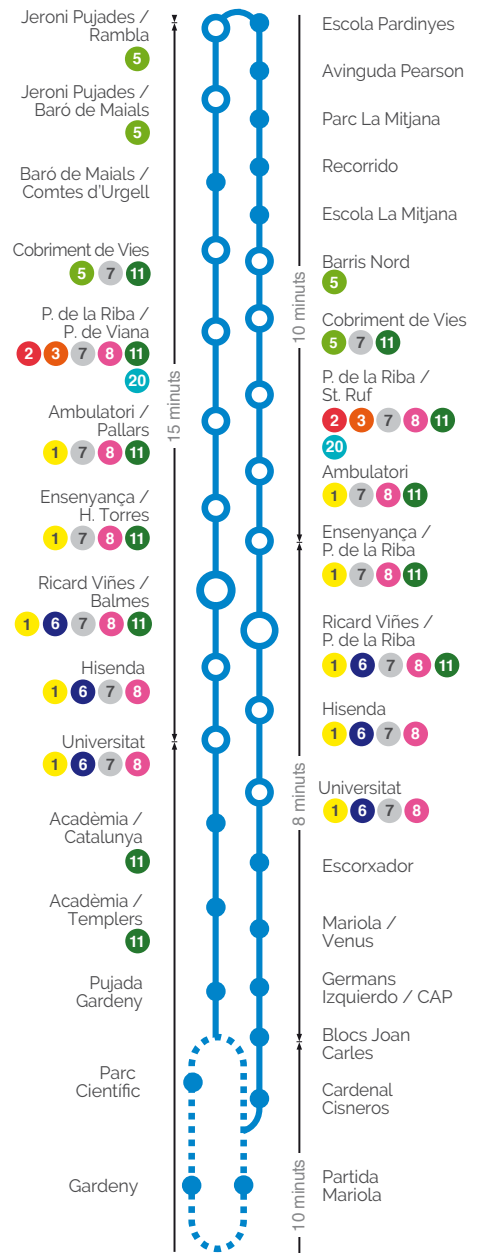

4

PARDINYES - MARIOLA

FEINERS De setembre a juliol

Jeroni Pujades	Universitat 2	Blocs Joan Carles	Ensenyança / Prat de la Riba
7:00 - 7:20 - 7:35	7:15 - 7:35 - 7:50	7:35 - 7:55 - 8:10	7:50 - 8:10 - 8:25
8:00 - 8:20 - 8:35	8:15 - 8:35 - 8:50	de 8:35 a 9:35 cada 20'	de 8:50 a 9:50 cada 20'
9:00 - 9:20 - 9:40	9:15 - 9:35 - 9:50	9:43 - 10:03	de 9:55 a 10:35 cada 20'
de 10:00 a 13:00 cada 15'	de 10:15 a 13:15 cada 15'	de 10:23 a 13:08 cada 15'	de 10:50 a 13:20 cada 15'
de 13:20 a 15:00 cada 20'	de 13:35 a 15:15 cada 20'	de 13:35 a 14:55 cada 20'	de 13:50 a 15:10 cada 20'
de 15:15 a 18:00 cada 15'	de 15:30 a 18:15 cada 15'	15:03	15:15
de 18:20 a 20:00 cada 20'	de 18:35 a 20:15 cada 20'	de 15:23 a 17:53 cada 15'	de 15:35 a 18:05 cada 15'
de 20:15 a 22:00 cada 15'	de 20:30 a 22:15 cada 15'	18:20	18:35
		de 18:35 a 19:35 cada 20'	de 18:50 a 19:50 cada 20'
		de 19:43 a 20:23 cada 20'	de 19:55 a 20:35 cada 20'
		de 20:38 a 22:23 cada 15'	de 20:50 a 22:35 cada 15'

FEINERS D'agost DISSABTES I FESTIUS

Jeroni Pujades
7:00 - 7:50
de 8:15 a 21:35 cada 25'

4 + Extensió Parc Científic Gardeny

FEINERS De setembre a juliol

Jeroni Pujades

7:00 - 7:20 - 7:35 - 8:00 - 8:20 - 8:35 - 9:00 - 13:00 - 13:20 - 13:40 - 14:00 - 14:20 - 17:45 - 18:00 - 18:20 - 18:40 - 19:00
--

Horaris aproximats de pas en condicions normals de servei. Per a més informació consultar els QR a cada parada. Les correspondències descrites poden referir-se a les línies que passen per la parada de la vorera de davant.