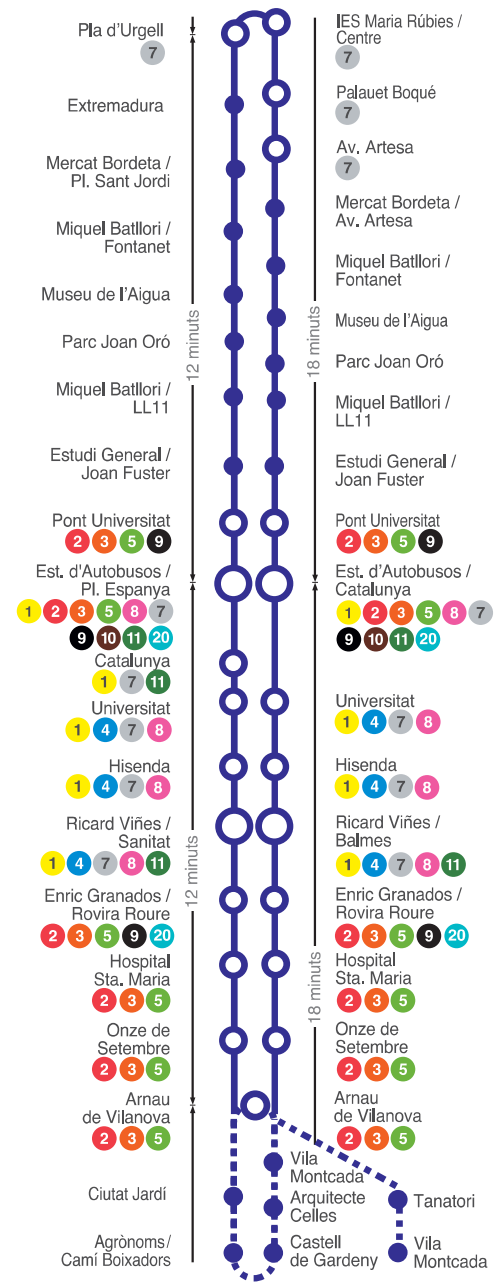

6

MERCAT BORDETA - A. DE VILANOVA (VILA MONTCADA)

6 VM Extensió Vila Montcada

FEINERS de setembre a juny	FEINERS Juliol i agost	DISSABTES
7:28 - 8:04 - 8:28 - 9:04 - 9:28 - 10:28 - 11:28 - 12:28 - 13:28 - 14:28 - 15:28 - 16:28 - 17:28 - 18:28 - 19:28	7:58 - 8:58 - 9:58 - 10:58 - 11:58 - 12:58 - 13:58 - 14:58 - 15:58 - 16:58 - 17:58 - 18:58 - 19:58	8:30 - 10:35 - 12:40 - 14:45 - 15:35

FESTIUS: no circula