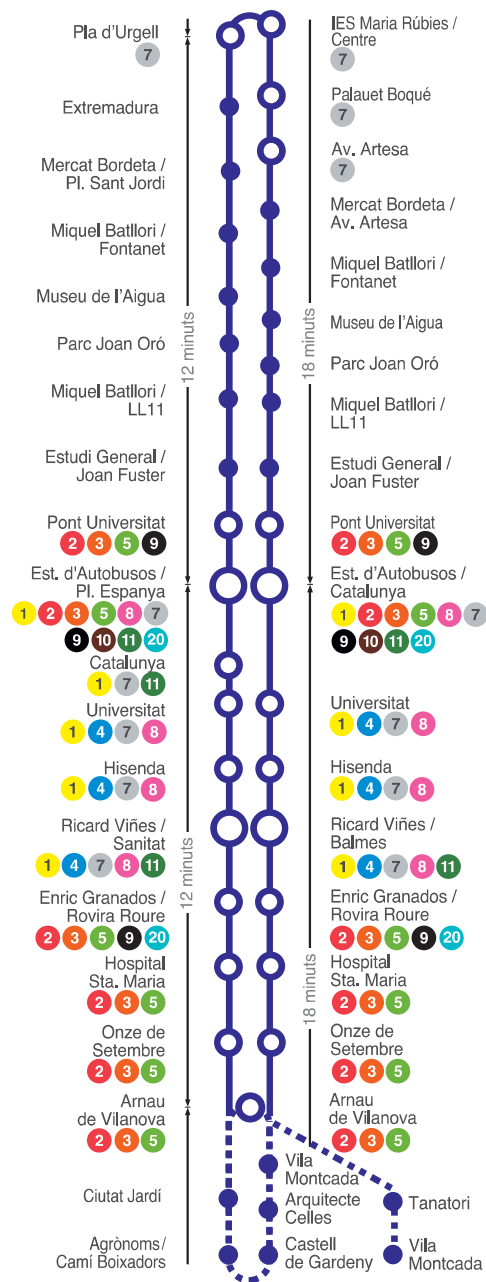

6

MERCAT BORDETA - A. DE VILANOVA

Sortides des de Pla d'Urgell

FEINERS De setembre a juny	FEINERS Juliol i agost
de 7:00 a 21:00 cada 12' 21:24 - 21:48	de 7:00 a 21:00 cada 15' 21:30 - 21:45
DISSABTES	FESTIUS
7:15 - 7:40 - 8:00 de 8:25 a 20:30 cada 25' 21:20	de 8:30 a 21:15 cada 45'

6^T Extensió Tanatori

FEINERS De setembre a juny	FEINERS Juliol i agost
de 9:36 a 19:36 cada 60'	10:00 - 11:00 - 12:00 - 13:00 - 17:00 - 18:00 - 19:00 - 20:00
DISSABTES	FESTIUS
13:00 - 13:25 - 14:40 - 15:30	13:00 - 13:45 - 14:30 - 16:00

6^{VM} Extensió Vila Montcada

FEINERS De setembre a juny	FEINERS Juliol i agost
7:00 - 7:36 - 8:00 - 8:36 - 9:00 de 9:00 a 19:00 cada 60'	de 7:30 a 19:30 cada 60'
DISSABTES	FESTIUS
8:00 - 10:05 - 12:10 - 14:15 - 15:05	No circula

Horaris aproximats de pas en condicions normals de servei. Per a més informació consultar els QR a cada parada. Les correspondències descrites poden referir-se a les línies que passen per la parada de la vorera de davant.