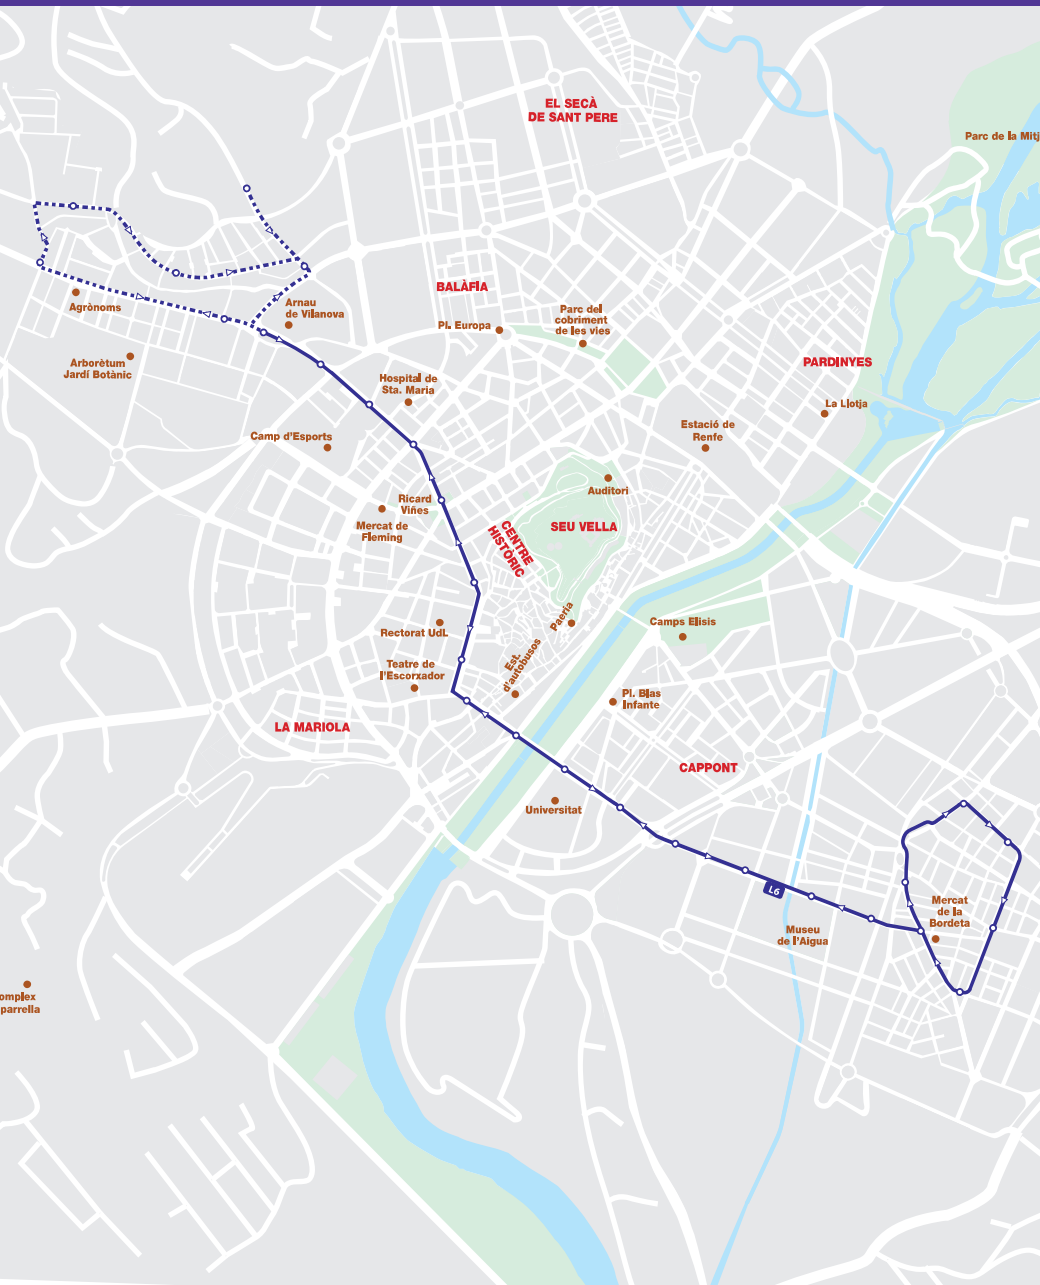

6

MERCAT BORDETA - A. DE VILANOVA (VILA MONTCADA)

6 VM Extensió Vila Montcada

FEINERS de setembre a juny	FEINERS Juliol i agost	DISSABTES
7:28 - 8:04 - 8:28 - 9:04 - 9:28 - 10:28 - 11:28 - 12:28 - 13:28 - 14:28 - 15:28 - 16:28 - 17:28 - 18:28 - 19:28	7:58 - 8:58 - 9:58 - 10:58 - 11:58 - 12:58 - 13:58 - 14:58 - 15:58 - 16:58 - 17:58 - 18:58 - 19:58	8:30 - 10:35 - 12:40 - 14:45 - 15:35

FESTIUS: no circula