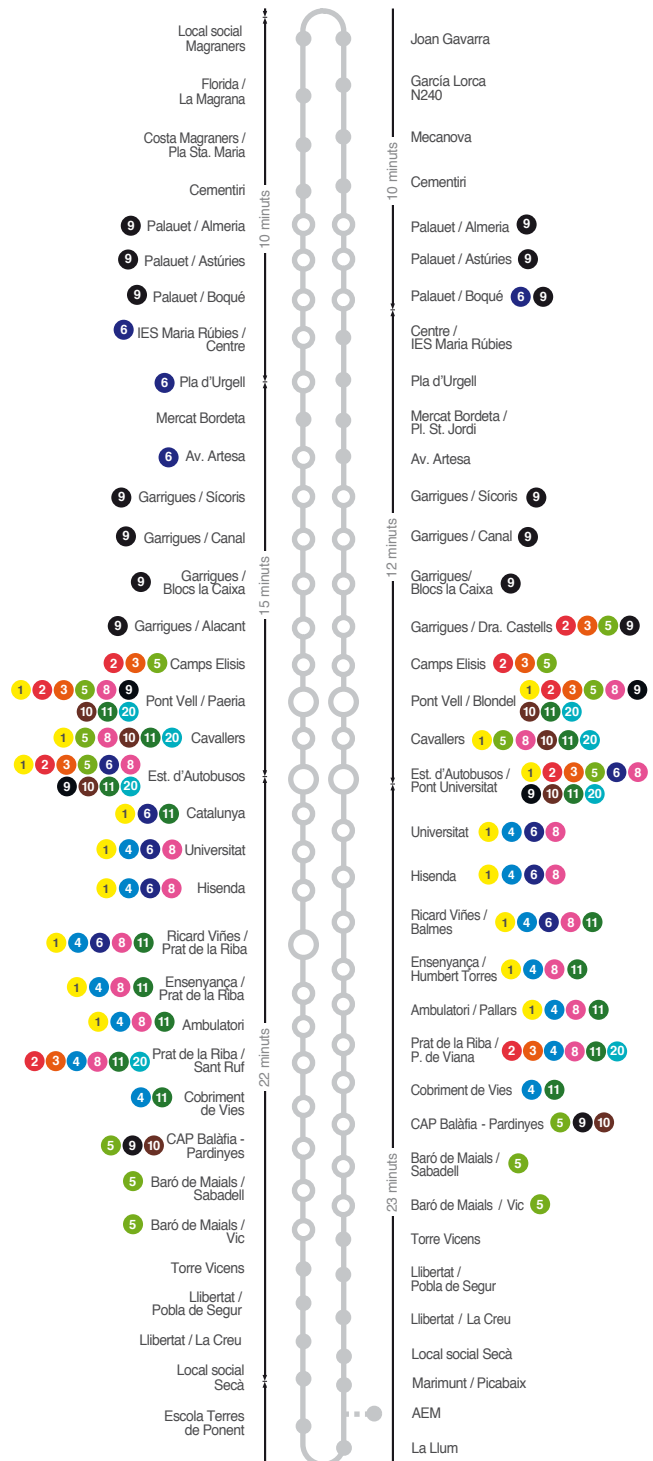

# COSTA MAGRANERS – AV. SANT PERE/SECÀ

## FEINERS

Magraners	Pla d'Urgell	Estació d'Autobusos	Local social Secà
6:30 - 6:56	6:40 - 7:06	6:55 - 7:21	6:50
de 7:22 a 20:57 cada 13' - 14'	de 7:32 a 21:07 cada 13' - 14'	de 7:47 a 21:22 cada 13' - 14'	de 7:16 a 21:18 cada 13' - 14'
21:36 - 22:03	21:46 - 22:13	22:01 - 22:28	21:44
			21:30 - 22:13 - 22:40 fins estació d'autobusos

## DISSABTES

Pla d'Urgell
6:55
de 7:25 a 13:35 cada 22'-25'
14:14 - 14:49 - 15:19
de 15:49 a 20:47 cada 22'-25'
21:31 - 21:53

## FESTIUS

Pla d'Urgell
8:09 - 9:29 - 10:09 - 10:49 -
11:29 - 12:09 - 12:49 - 13:29 -
14:49 - 16:09 - 17:29 - 18:09 -
18:49 - 19:29 - 20:09 - 20:49 -
21:29