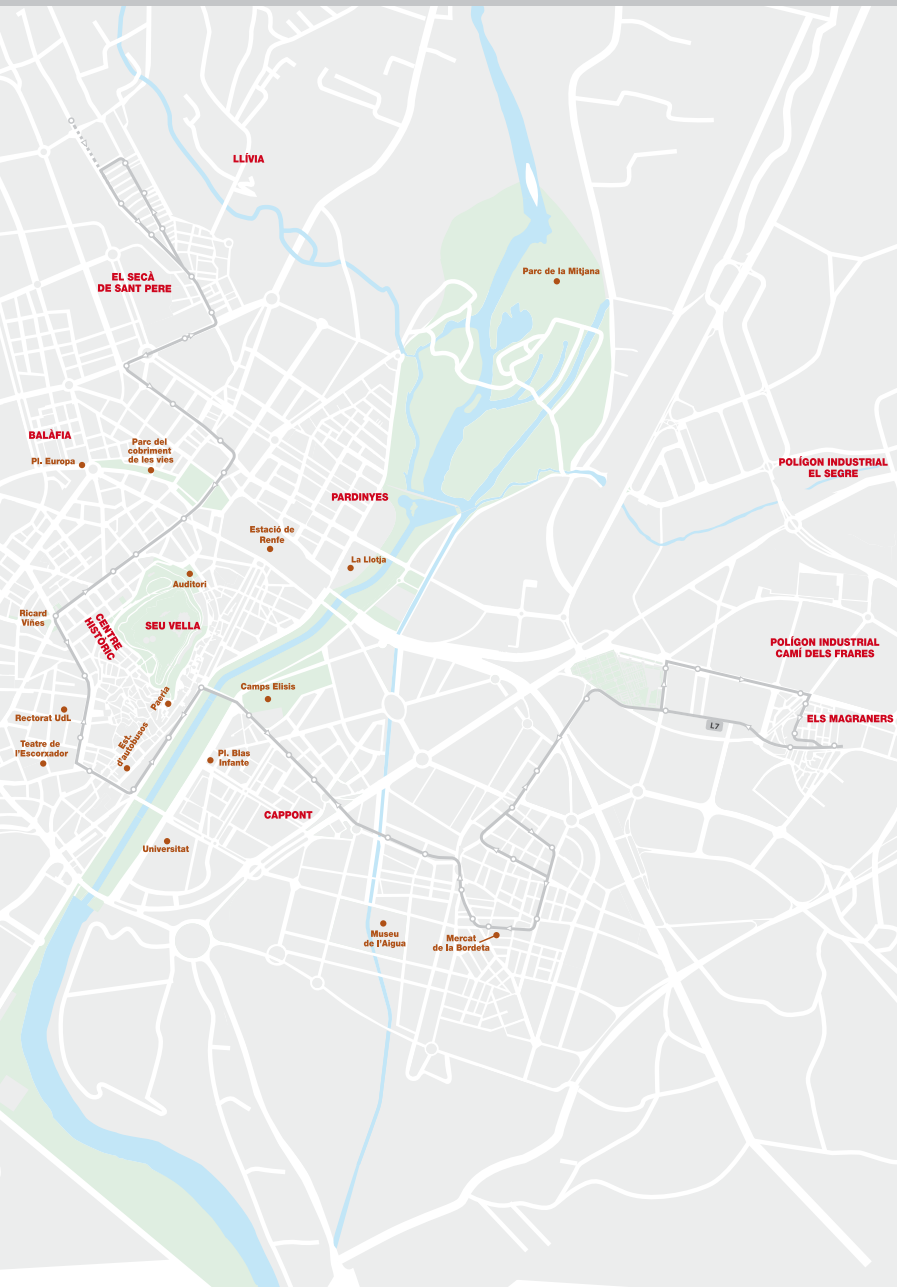

# COSTA MAGRANERS – AV. SANT PERE/SECÀ

## FEINERS

Magraners	Pla d'Urgell	Estació d'Autobusos	Local social Secà
6:30 - 6:56	6:40 - 7:06	6:55 - 7:21	6:50
de 7:22 a 20:57 cada 13' - 14'	de 7:32 a 21:07 cada 13' - 14'	de 7:47 a 21:22 cada 13' - 14'	de 7:16 a 21:18 cada 13' - 14'
21:36 - 22:03	21:46 - 22:13	22:01 - 22:28	21:44
			21:30 - 22:13 - 22:40 fins estació d'autobusos

## DISSABTES

Pla d'Urgell
6:55
de 7:25 a 13:35 cada 22'-25'
14:14 - 14:49 - 15:19
de 15:49 a 20:47 cada 22'-25'
21:31 - 21:53

## FESTIUS

Pla d'Urgell
8:09 - 9:29 - 10:09 - 10:49 -
11:29 - 12:09 - 12:49 - 13:29 -
14:49 - 16:09 - 17:29 - 18:09 -
18:49 - 19:29 - 20:09 - 20:49 -
21:29