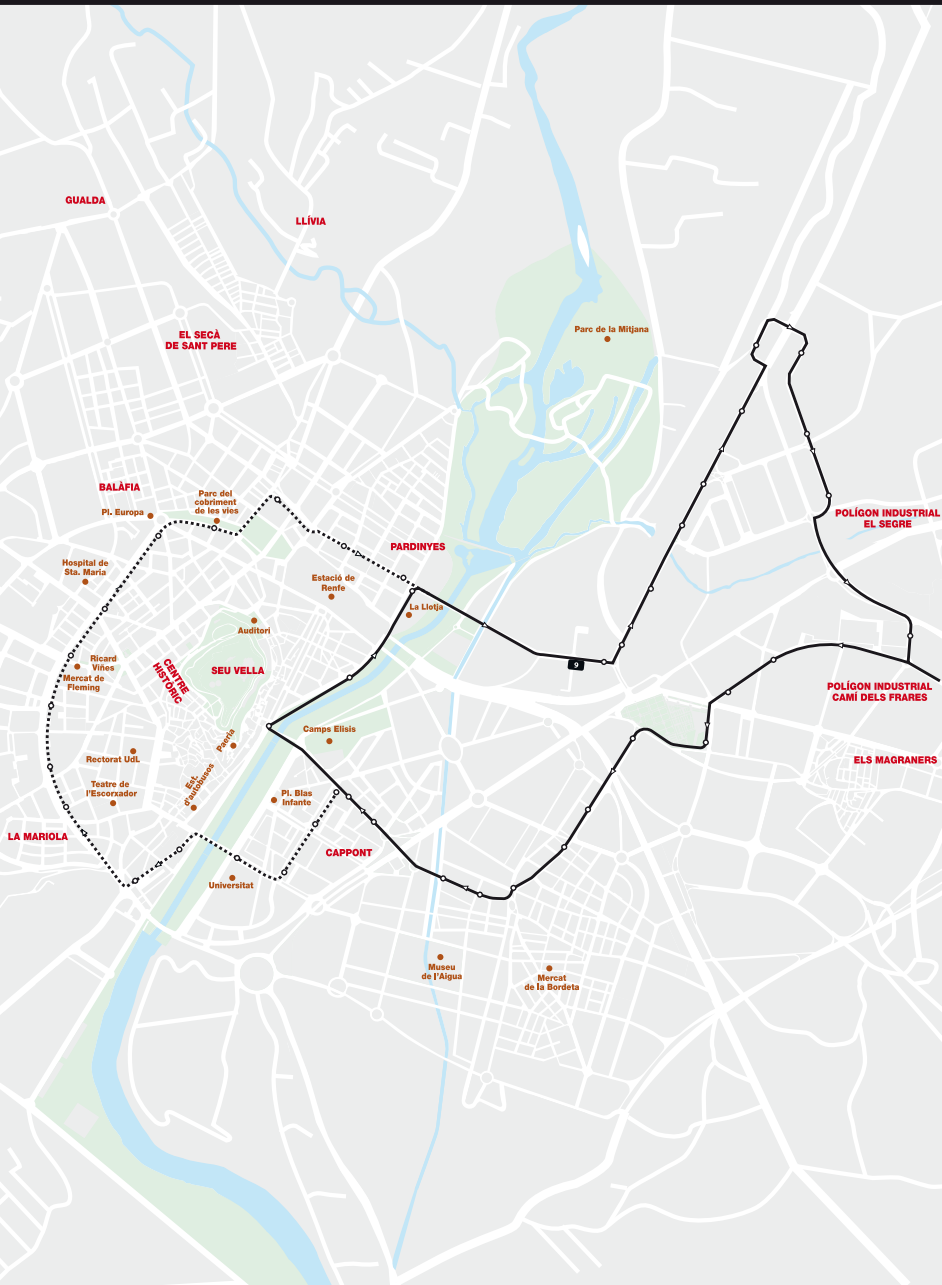

9

POLÍGONS

FEINERS

Pont Vell / Av. Segre	Gros Mercat	Els Frases Sud
8:00 - 8:45 - 9:30 - 12:45 - 13:30 - 14:15 - 15:00 - 15:45 - 16:30 - 17:15 - 18:00 - 18:45	6:50 - 7:40 - 8:10 - 8:55 - 9:40 - 12:55 - 13:40 - 14:25 - 15:10 - 15:55 - 16:40 - 17:25 - 18:10 - 18:55	6:55 - 7:45 - 8:15 - 9:00 - 9:45 - 13:00 - 13:45 - 14:30 - 15:15 - 16:00 - 16:45 - 17:30 - 18:15 - 19:00

DISSABTES I FESTIUS

No circula

9^R Extensió Ronda

FEINERS

Dra. Castells / Garrigues

6:15 - 7:05

9^F Extensió Els Frases

FEINERS

Pont Vell / Av. Segre

8:00 - 13:30 - 15:45 - 18:45