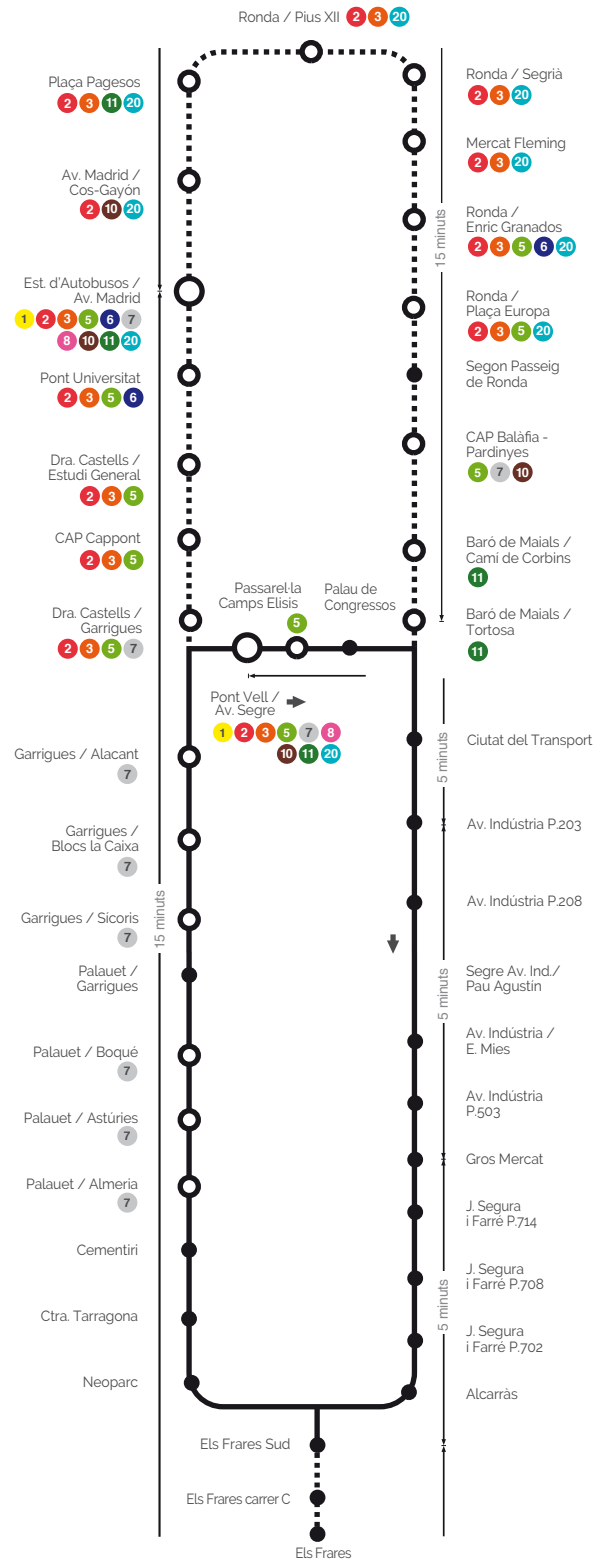

9

POLÍGONS

FEINERS

Pont Vell / Av. Segre	Gros Mercat	Els Frases Sud
8:00 - 8:45 - 9:30 - 12:45 - 13:30 - 14:15 - 15:00 - 15:45 - 16:30 - 17:15 - 18:00 - 18:45	6:50 - 7:40 - 8:10 - 8:55 - 9:40 - 12:55 - 13:40 - 14:25 - 15:10 - 15:55 - 16:40 - 17:25 - 18:10 - 18:55	6:55 - 7:45 - 8:15 - 9:00 - 9:45 - 13:00 - 13:45 - 14:30 - 15:15 - 16:00 - 16:45 - 17:30 - 18:15 - 19:00

DISSABTES I FESTIUS

No circula

9^R Extensió Ronda

FEINERS

Dra. Castells / Garrigues

6:15 - 7:05

9^F Extensió Els Frases

FEINERS

Pont Vell / Av. Segre

8:00 - 13:30 - 15:45 - 18:45